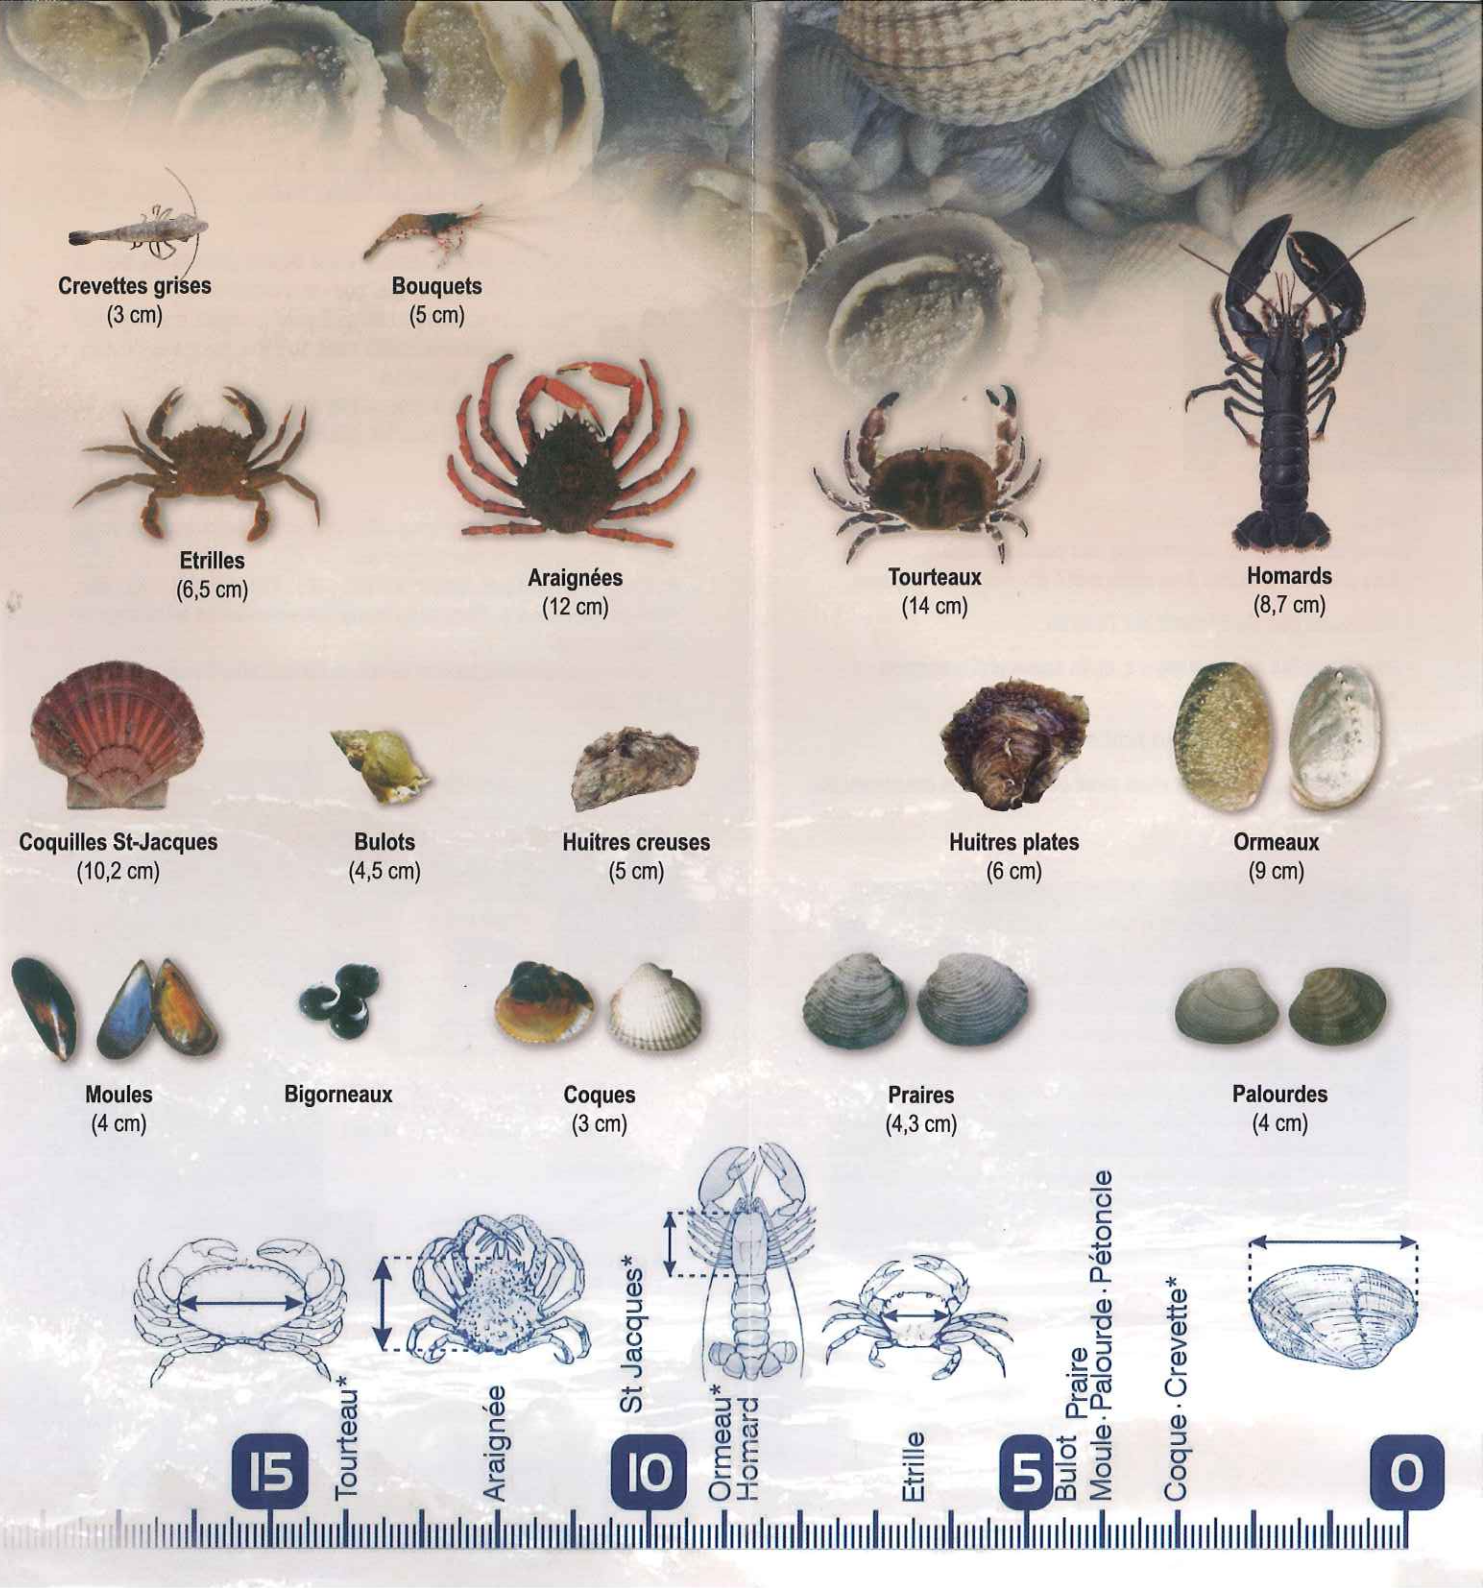

Respectons [les tailles]

MANCHE

	taille mini en cm	période de pêche	limite journalière
Araignées de mer	12 cm	15/10 au 1/9	10
Bouquets	5 cm	1/7 (16.8.07.08) au 29/2	5 litres
Bulots	4,5	toute l'année	non limité
Coques	3	toute l'année	500
Coquilles St-Jacques	10,2	1/10 au 15/5	30
Couteaux	10	toute l'année	non limité
Crevettes grises	3	toute l'année	5 litres
Etrilles	6,5	toute l'année	40
Homards	8,7	toute l'année	4
Huîtres creuses	5	1/9 au 30/4	72
Huîtres plates	6	1/9 au 30/4	40
Moules	4	toute l'année	350 ou 5 litres
Ormeaux	9	1/9 au 30/4	12
Palourdes	4	toute l'année	100
Praires	4,3	1/9 au 30/4	100
Tourteaux	14	toute l'année	10

ILLE-ET-VILAINE

	taille mini en cm	période de pêche	limite journalière
	12 cm	toute l'année	6 en plongée
	5 cm	toute l'année	non limité
	4,5	toute l'année	3 kg
	2,7	toute l'année	3 kg
	10,2	1/10 au 15/5	30 en plongée
	10	toute l'année	non limité
	sans	toute l'année	non limité
	sans	toute l'année	non limité
	8,7	toute l'année	non limité
	5	toute l'année	60
	6	toute l'année	60
	4	toute l'année	3 kg
	9	1/9 au 14/6	20
	4	toute l'année	3 kg
	4,3	toute l'année	3 kg
	14	toute l'année	non limité

COTES-D'ARMOR

	taille mini en cm	période de pêche	limite journalière
	12 cm	toute l'année	6 en plongée
	5 cm	toute l'année	non limité
	4,5	toute l'année	non limité
	2,7	toute l'année	non limité
	10,2	1/10 au 15/5	30 en plongée
	10	toute l'année	non limité
	sans	toute l'année	non limité
	sans	toute l'année	non limité
	8,7	toute l'année	non limité
	5	1/9 au 30/4	non limité
	6	1/9 au 30/4	non limité
	4	toute l'année	non limité
	9	1/9 au 14/6	20
	4	toute l'année	non limité
	4,3	toute l'année	non limité
	14	toute l'année	non limité

Huîtres creuses
(5 cm)

Huîtres plates
(6 cm)

Ormeaux
(9 cm)

Moules
(4 cm)

Bigorneaux

Coques
(3 cm)

Praires
(4,3 cm)

Palourdes
(4 cm)