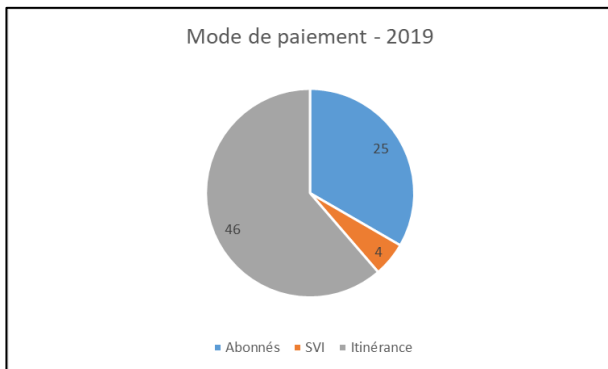

## Informations Générales

Aménageur : SDEM50  
 Type borne : Normale (22 kWh)  
 Mise en service : 20/12/2017

## Bilan utilisation 2019

	2019	2018
Nombre de sessions :	75	17
Dont prise T2 :	60	13
Dont prise T3 :	7	1
Dont prise EF :	8	3
Durée moyenne par session :	2h14mn	
Taux d’occupation :	0,96%	

**Puissance délivrée en 2019 : 1 392 kWh, soit environ 9 280 kms**  
 Puissance délivrée en 2018 : 277 kWh, soit environ 1 847 kms