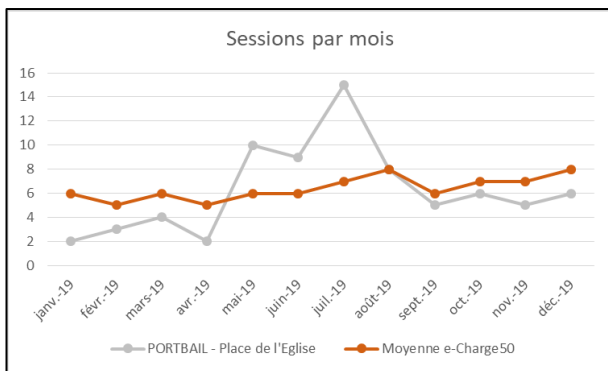

## Bilan utilisation 2019

	2019	2018
Nombre de sessions :	75	17
Dont prise T2 :	60	13
Dont prise T3 :	7	1
Dont prise EF :	8	3
Durée moyenne par session :	2h14mn	
Taux d’occupation :	0,96%	

**Puissance délivrée en 2019 : 1 392 kWh, soit environ 9 280 kms**  
 Puissance délivrée en 2018 : 277 kWh, soit environ 1 847 kms